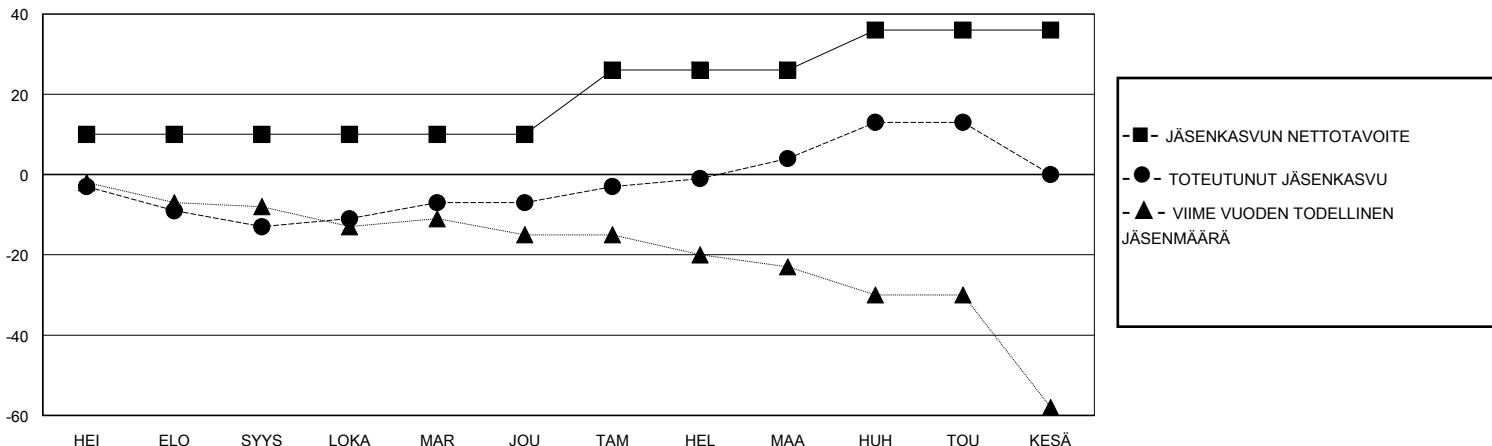

MONTHLY MEMBERSHIP PROGRESS REPORT

District 107 L

Results as of: 5/31/2024

GMT:

SIJAINTI FINLAND

GMT VAALIPIIRI

Klubit				jäsentä			
TULOKSET 2023-2024				TULOKSET 2023-2024			
NELJÄNNES	UUDEN KLUBIN TAVOITE	UUDET KLUBIT	LOPETETUT KLUBIT	NELJÄNNES	JÄSENKASVUN NETTOTAHOITE	TOTEUTUNUT JÄSENKASVU	POISTETUT JÄSENET (mukaan lukien siirrot)
HEI/ELO/SYYS	0	0	0	HEI/ELO/SYYS	10	5	17
LOKA/MAR/JOU	0	0	0	LOKA/MAR/JOU	0	17	10
TAM/HEL/MAA	0	0	0	TAM/HEL/MAA	16	23	9
HUH/TOU/KESÄ	1	0	0	HUH/TOU/KESÄ	10	20	11

TAVOITTEET JA UUDET KLUBIT, KUMULATIIVINEN

TAVOITTEET JA JÄSENET, KUMULATIIVINEN

LAKKAUTETUT KLUBIT: 0

18 CLUBS OF 36 LISÄNNY YHDEN TAI USEAMMAN UUTTA JÄSENTÄ

SUKUPUOLIJAKAUMA

MIES 533 (64.53%)
NAINEN 293 (35.47%)