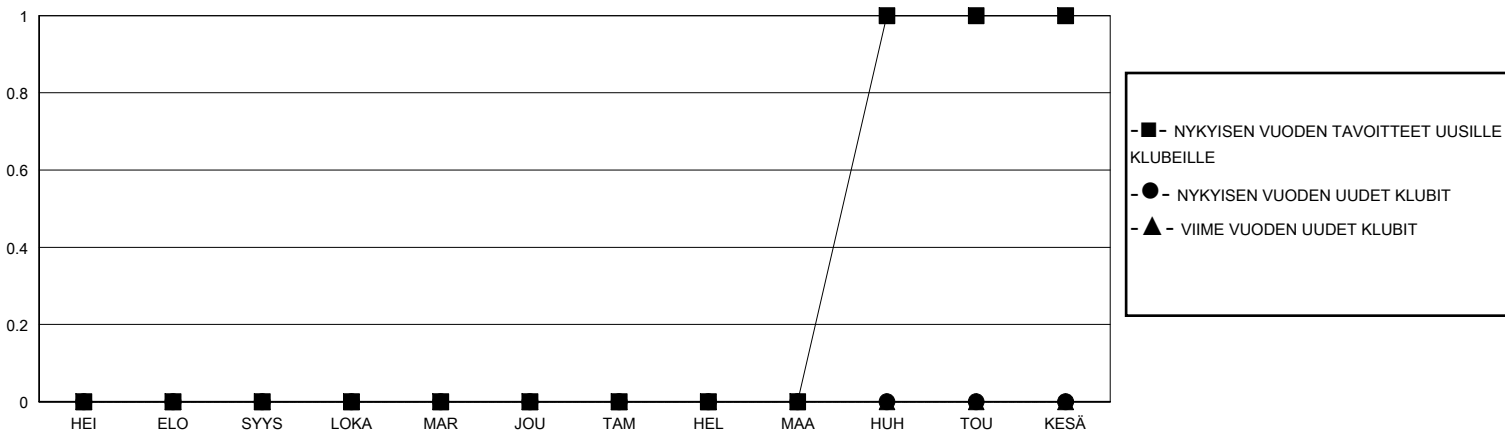

MONTHLY MEMBERSHIP PROGRESS REPORT

District 107 L

Results as of: 5/31/2024

GMT:

SIJAINTI FINLAND

GMT VAALIPIIRI

Klubit				jäsentä			
TULOKSET 2023-2024				TULOKSET 2023-2024			
NELJÄNNES	UUDEN KLUBIN TAVOITE	UUDET KLUBIT	LOPETETUT KLUBIT	NELJÄNNES	JÄSENKASVUN NETTOTAHOITE	TOTEUTUNUT JÄSENKASVU	POISTETUT JÄSENET (mukaan lukien siirrot)
HEI/ELO/SYYS	0	0	0	HEI/ELO/SYYS	10	5	17
LOKA/MAR/JOU	0	0	0	LOKA/MAR/JOU	0	17	10
TAM/HEL/MAA	0	0	0	TAM/HEL/MAA	16	23	9
HUH/TOU/KESÄ	1	0	0	HUH/TOU/KESÄ	10	20	11

TAVOITTEET JA UUDET KLUBIT, KUMULATIIVINEN

TAVOITTEET JA JÄSENET, KUMULATIIVINEN

LAKKAUTETUT KLUBIT: 0

18 CLUBS OF 36 LISÄNNY YHDEN TAI USEAMMAN UUTTA JÄSENTÄ

SUKUPUOLIJAKAUMA

MIES 533 (64.53%)
NAINEN 293 (35.47%)